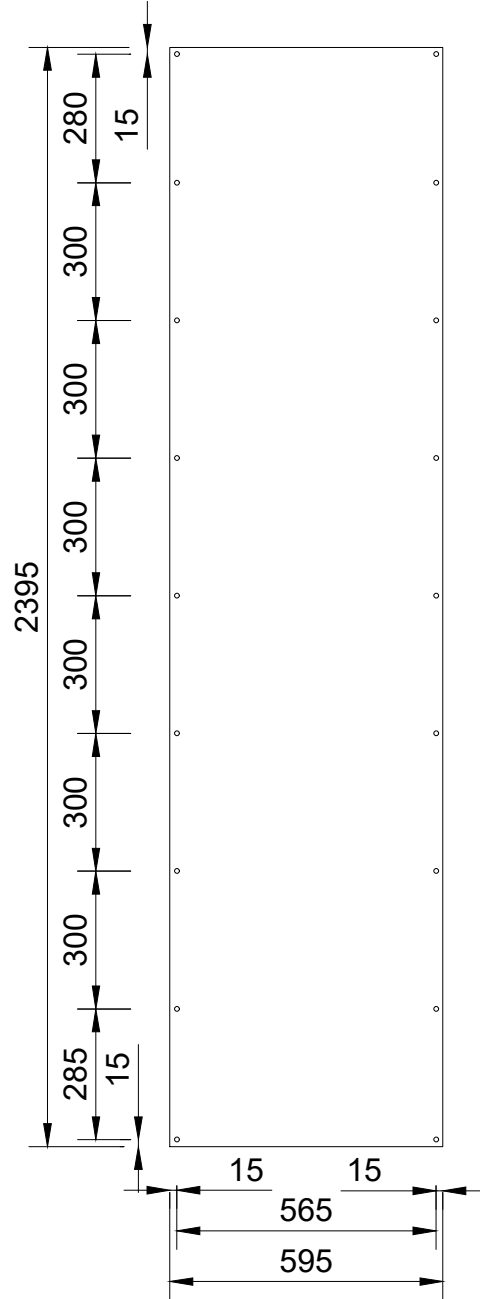

Steni Reuse Drill pattern 595mm, fixing vertical, c/c 600

PRODUKT : Steni Reuse
PROJEKT :
DATE : 08.06.2022
SIGN : .....
Tegn : TKH
Steni A/S