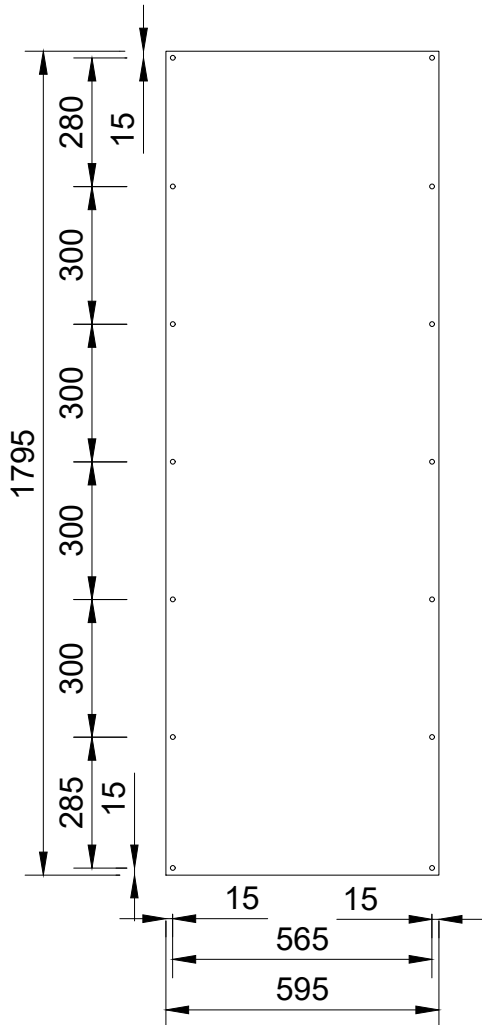

Steni Reuse Drill pattern 595mm, fixing vertical, c/c 600

PRODUKT : Steni Reuse
PROJEKT :
DATE : 08.06.2022
SIGN : .....
Tegn : TKH
Steni A/S