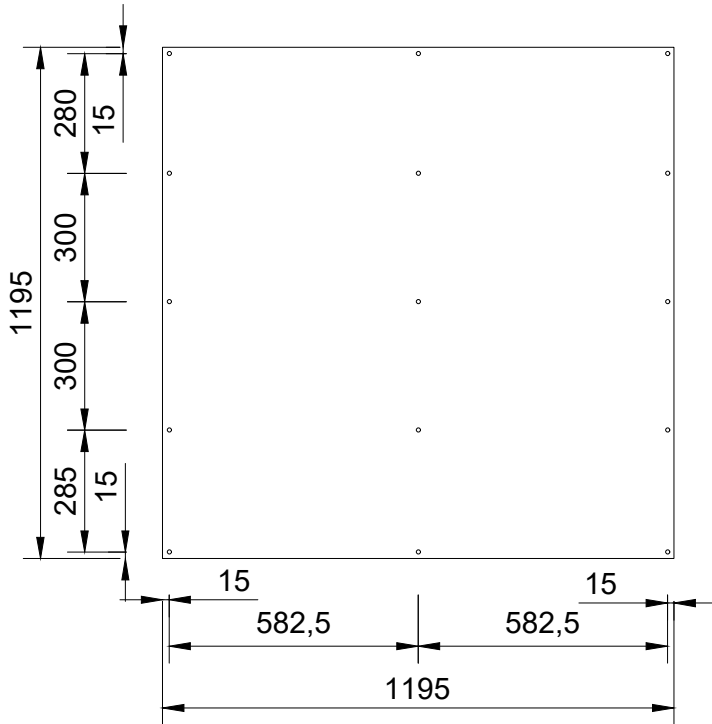

Steni Reuse Drill pattern 1195mm, fixing vertical, c/c 600

PRODUKT : Steni Reuse
PROJEKT :
DATE : 08.06.2022
SIGN : .....
Tegn : TKH
Steni A/S