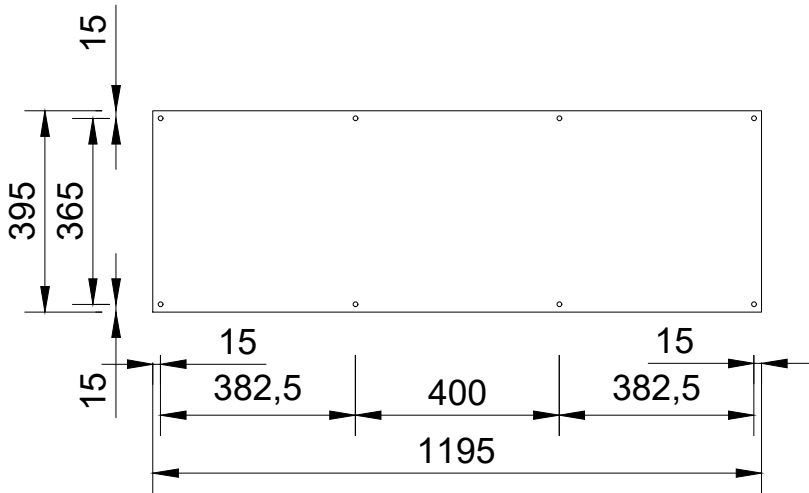

Steni Reuse Drill pattern 395mm, fixing horizontal & vertical, c/c 400

PRODUKT : Steni Reuse
PROJEKT :
DATE : 08.06.2022
SIGN : .....
Tegn : TKH
Steni A/S