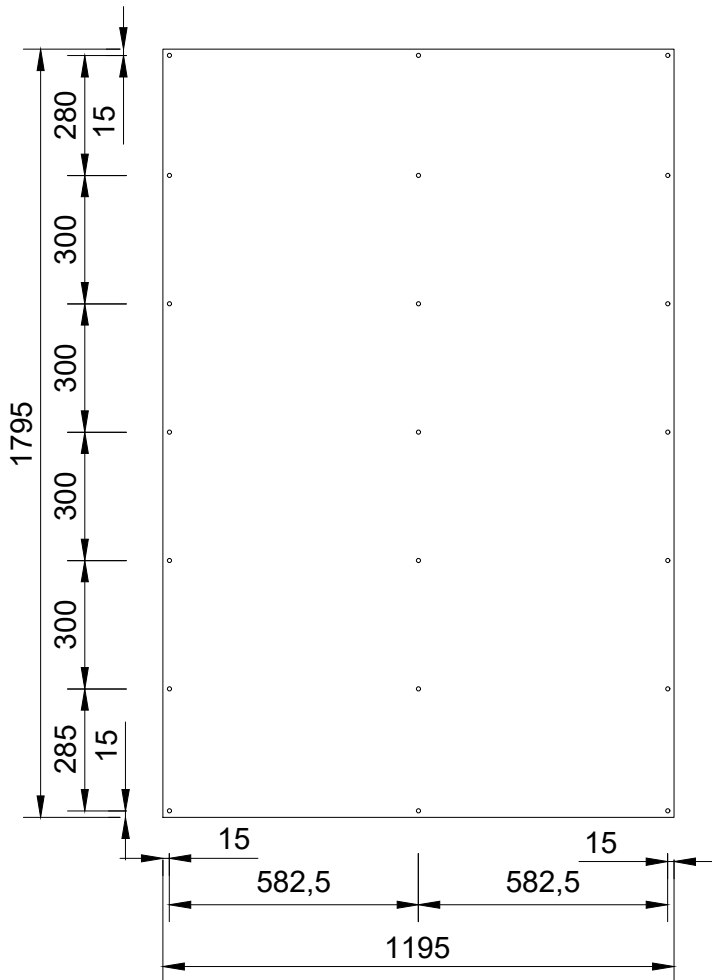

Steni Reuse Drill pattern 1195mm, fixing vertical, c/c 600

PRODUKT : Steni Reuse
PROJEKT :
DATE : 08.06.2022
SIGN : .....
Tegn : TKH
Steni A/S