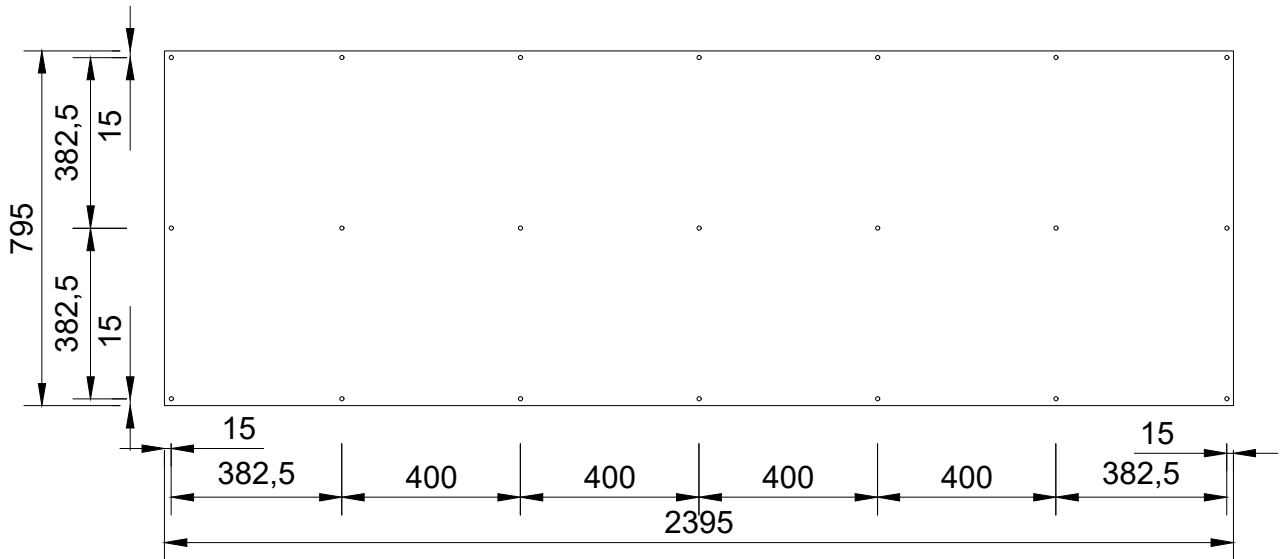

### Drill pattern 795mm, fixing horizontal & vertical, c/c 400

**PRODUKT** : Steni Reuse  
**PROJEKT** :  
**DATE** : 08.06.2022  
**SIGN** : .....  
Tegn : TKH  
**Steni A/S**