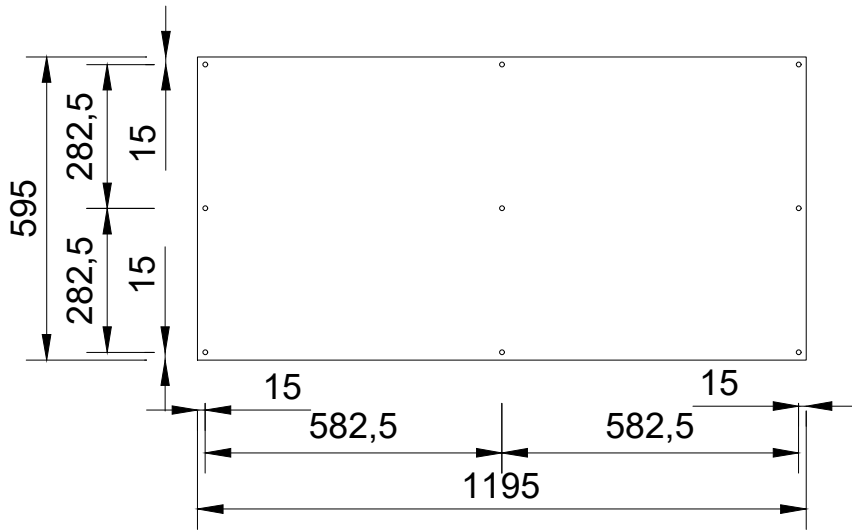

## Steni Reuse Drill pattern 595mm, fixing horizontal, c/c 600

**PRODUKT** : Steni Reuse  
**PROJEKT** :  
**DATE** : 08.06.2022  
**SIGN** : .....  
Tegn : TKH  
**Steni A/S**