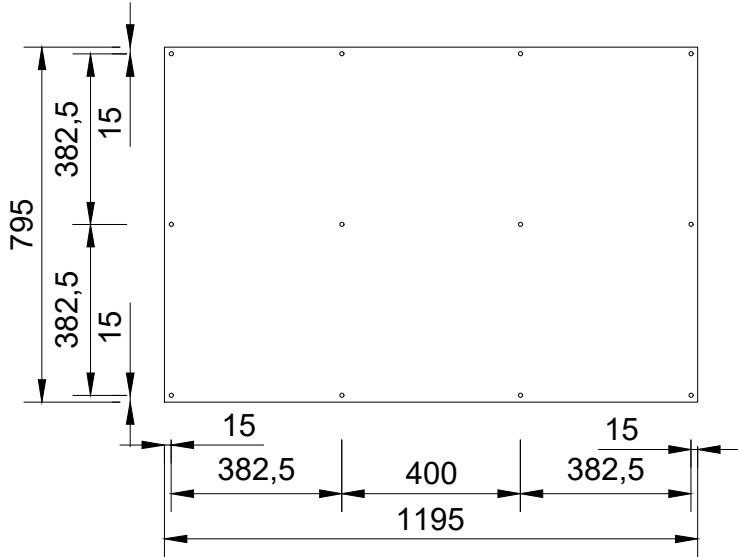

### Drill pattern 795mm, fixing horizontal & vertical, c/c 400

**PRODUKT** : Steni Reuse  
**PROJEKT** :  
**DATE** : 08.06.2022  
**SIGN** : .....  
Tegn : TKH  
**Steni A/S**