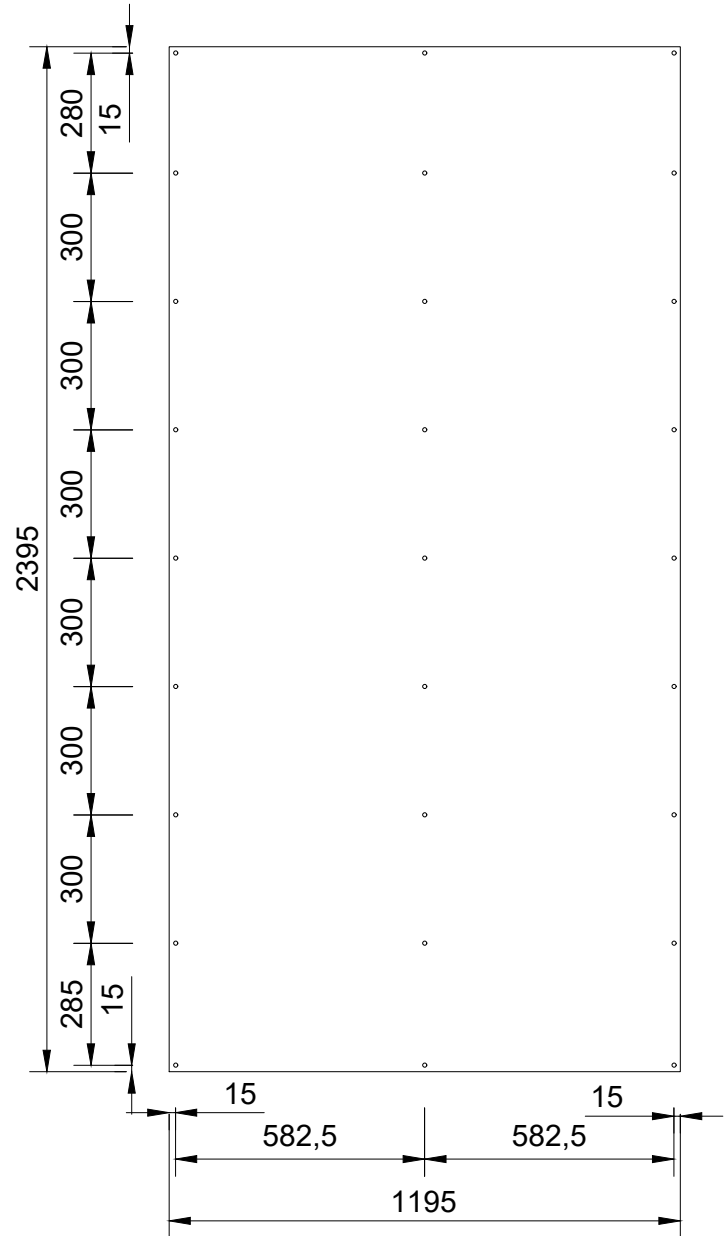

Steni Reuse Drill pattern 1195mm, fixing vertical, c/c 600

PRODUKT : Steni Reuse
PROJEKT :
DATE : 08.06.2022
SIGN : .....
Tegn : TKH
Steni A/S