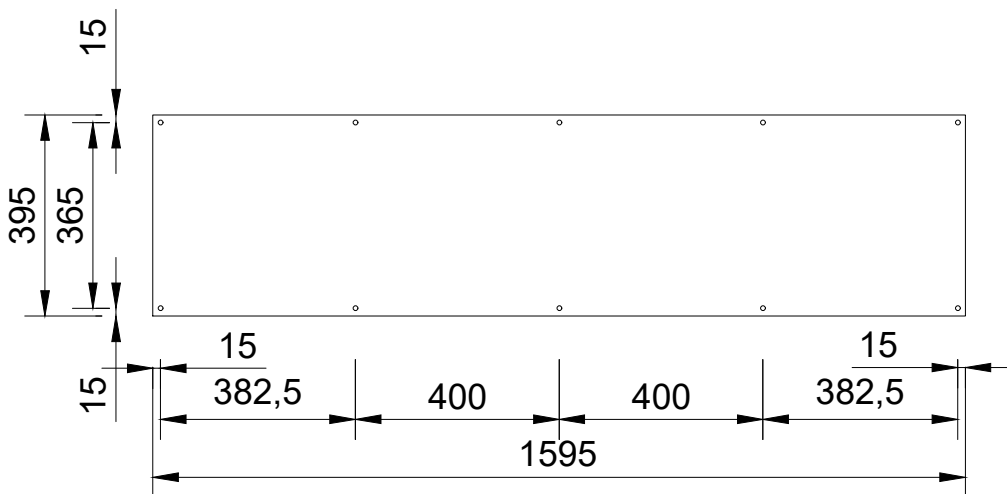

Steni Reuse Drill pattern 395mm, fixing horizontal & vertical, c/c 400

PRODUKT : Steni Reuse
PROJEKT :
DATE : 08.06.2022
SIGN : .....
Tegn : TKH
Steni A/S