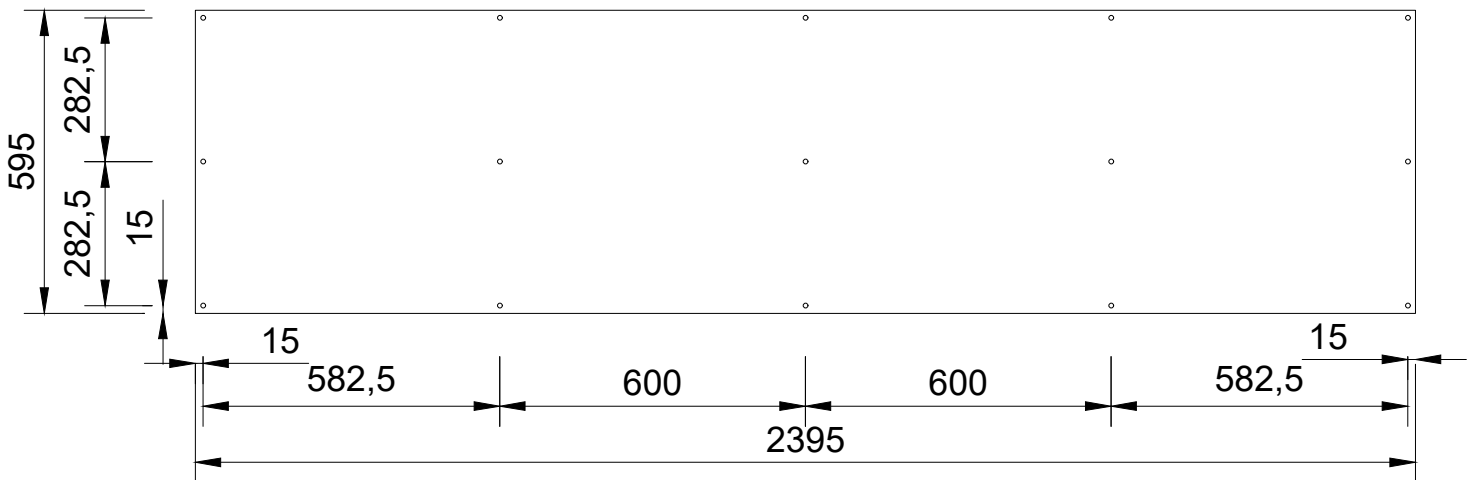

### Drill pattern 795mm, fixing horizontal & vertical, c/c 400

**PRODUKT** : Steni Reuse  
**PROJEKT** :  
**DATE** : 08.06.2022  
**SIGN** : .....  
Tegn : TKH  
**Steni A/S**

## Steni Reuse Drill pattern 595mm, fixing horizontal, c/c 600

**PRODUKT** : Steni Reuse  
**PROJEKT** :  
**DATE** : 08.06.2022  
**SIGN** : .....  
Tegn : TKH  
**Steni A/S**