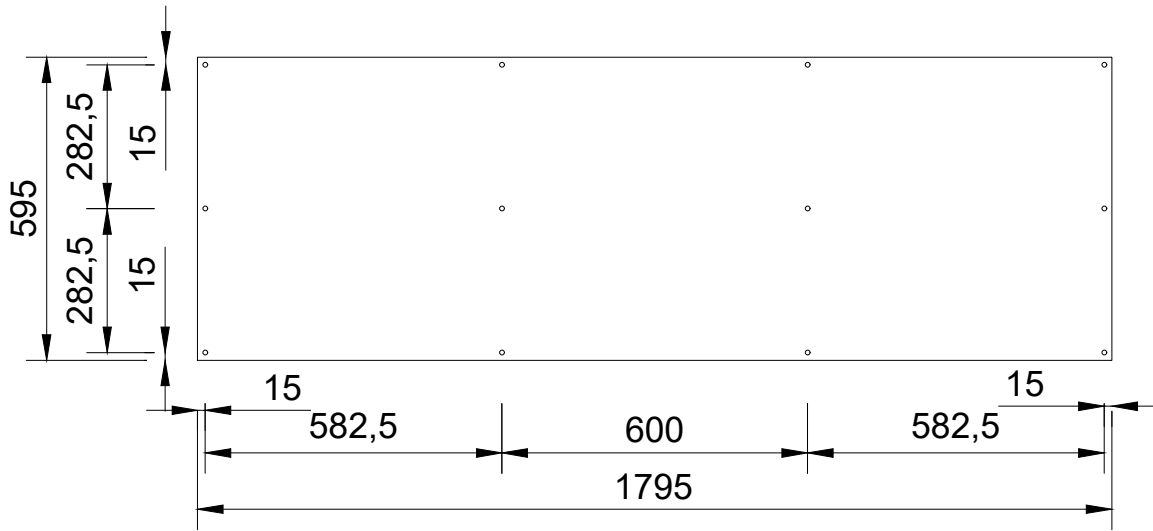

### Drill pattern 795mm, fixing horizontal & vertical, c/c 400

**PRODUKT** : Steni Reuse  
**PROJEKT** :  
**DATE** : 08.06.2022  
**SIGN** : .....  
Tegn : TKH  
**Steni A/S**

## Steni Reuse Drill pattern 595mm, fixing horizontal, c/c 600

**PRODUKT** : Steni Reuse  
**PROJEKT** :  
**DATE** : 08.06.2022  
**SIGN** : .....  
Tegn : TKH  
**Steni A/S**