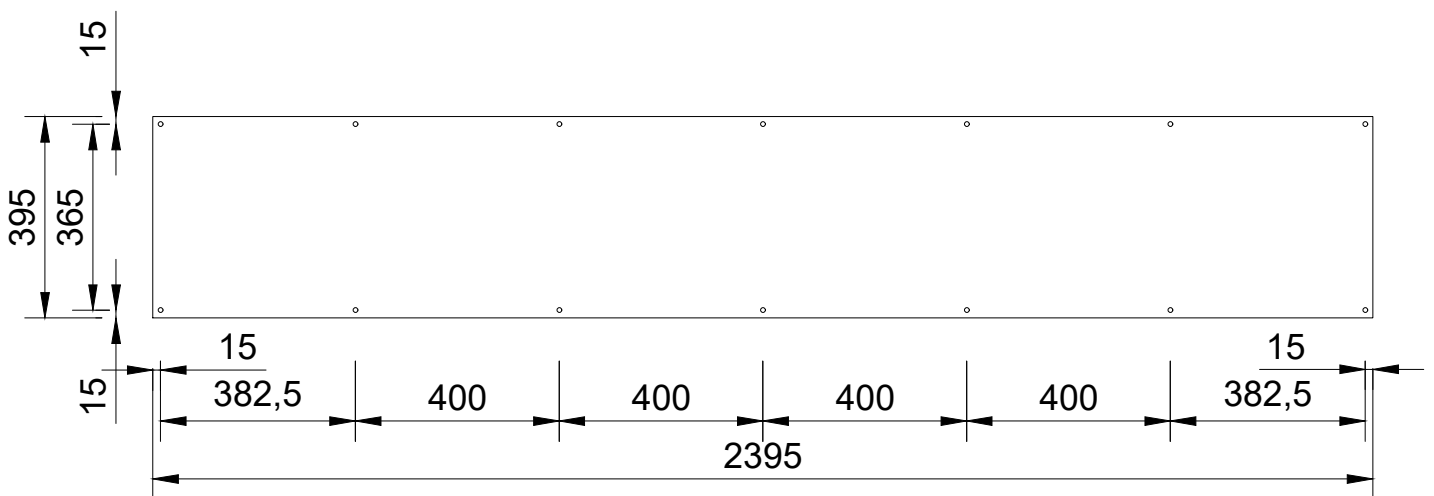

Steni Reuse Drill pattern 395mm, fixing horizontal & vertical, c/c 400

PRODUKT : Steni Reuse
PROJEKT :
DATE : 08.06.2022
SIGN : .....
Tegn : TKH
Steni A/S