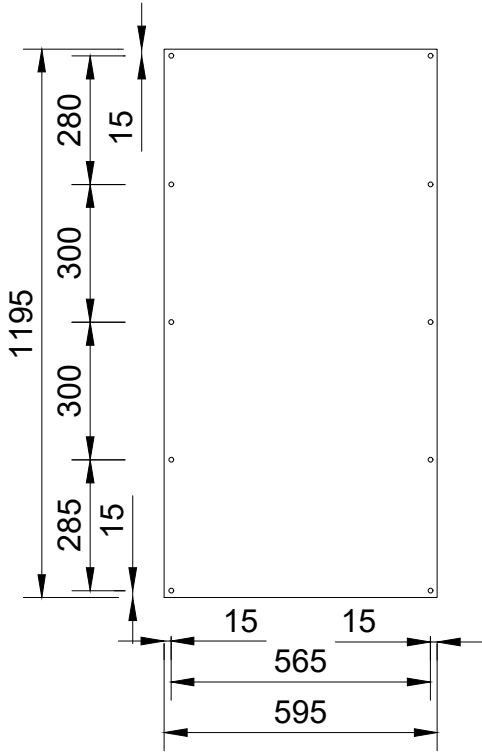

Steni Reuse Drill pattern 595mm, fixing vertical, c/c 600

PRODUKT : Steni Reuse
PROJEKT :
DATE : 08.06.2022
SIGN : .....
Tegn : TKH
Steni A/S