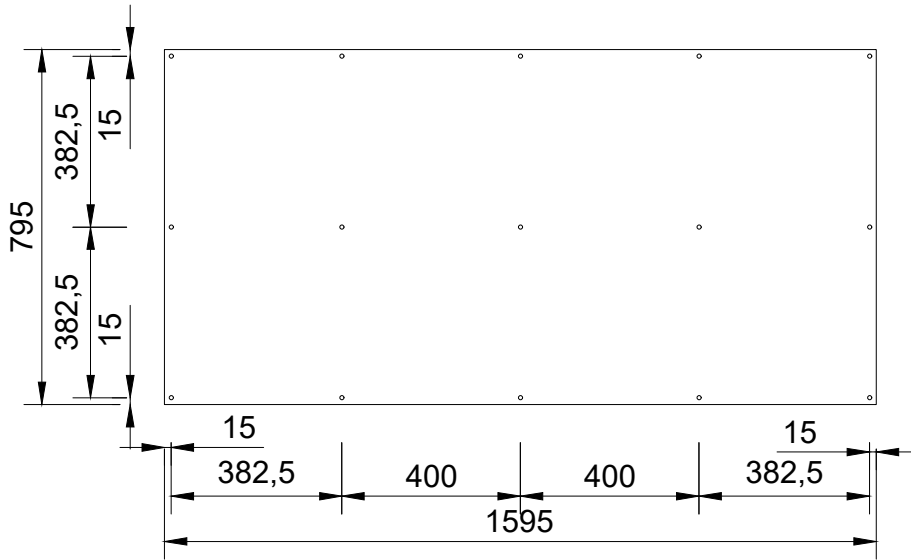

### Drill pattern 795mm, fixing horizontal & vertical, c/c 400

**PRODUKT** : Steni Reuse  
**PROJEKT** :  
**DATE** : 08.06.2022  
**SIGN** : .....  
Tegn : TKH  
**Steni A/S**

## Steni Reuse Drill pattern 595mm, fixing horizontal, c/c 600

**PRODUKT** : Steni Reuse  
**PROJEKT** :  
**DATE** : 08.06.2022  
**SIGN** : .....  
Tegn : TKH  
**Steni A/S**